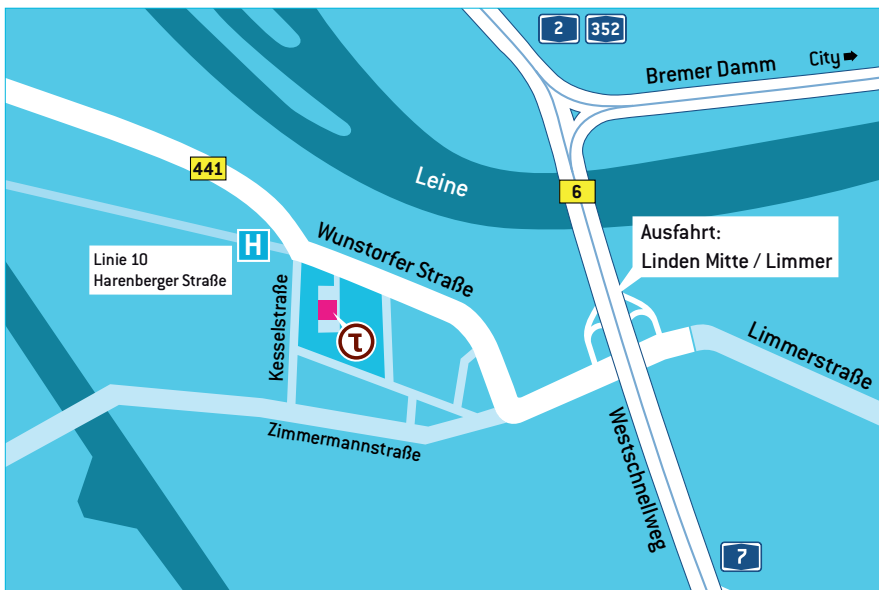

ANFAHRT

Anfahrt Hannover

QUICK FACTS

Treibwerk GbR
 Wunstorfer Str. 39a
 30453 Hannover
 T (0511) 16 99 17 - 0

Ausschnitt Limmer

Wunstorfer Straße 39a,
 Parkplätze auf dem Hof:
 Bitte informieren sie uns bei Bedarf, dann öffnen wir die Tordurchfahrt!